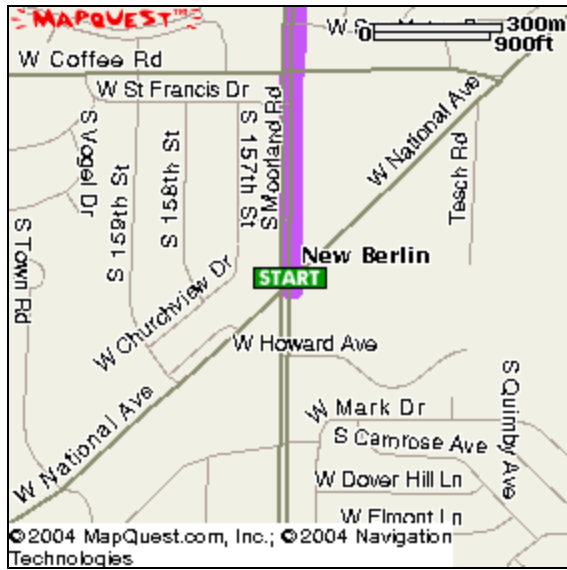

[Send To Printer](#) [Back To Directions](#)

**Start:** W National Ave & S Moorland Rd  
New Berlin, WI  
53151 US

**End:** 3305 Lilly Rd  
Brookfield, WI  
53005-7608 US

**Distance:** 8.22 miles

**Total Estimated Time:** 18 minutes

## Need InK?

**Buy printer cartridges:**  
Save up to 75%  
Free UPS 2-day shipping

[Buy Now!](#)

www.InkSell.com

Directions	Distance
<div style="display: flex; align-items: center;"> <div style="background-color: green; color: white; padding: 2px 5px; font-weight: bold; margin-right: 5px;">START</div> <div> <p>1. Start out going North on S MOORLAND RD/CR-O N toward W CHURCHVIEW DR. Continue to follow S MOORLAND RD.</p> </div> </div>	4.1 miles
<div style="display: flex; align-items: center;"> <div style="background-color: yellow; border: 1px solid black; padding: 2px 5px; margin-right: 5px;">↑</div> <div> <p>2. Stay straight to go onto CR-YY N/PILGRIM PKWY. Continue to follow CR-YY N.</p> </div> </div>	2.8 miles
<div style="display: flex; align-items: center;"> <div style="background-color: yellow; border: 1px solid black; padding: 2px 5px; margin-right: 5px;">→</div> <div> <p>3. Turn RIGHT onto W BURLEIGH RD.</p> </div> </div>	0.9 miles
<div style="display: flex; align-items: center;"> <div style="background-color: yellow; border: 1px solid black; padding: 2px 5px; margin-right: 5px;">←</div> <div> <p>4. Turn LEFT onto LILLY RD.</p> </div> </div>	0.2 miles
<div style="display: flex; align-items: center;"> <div style="background-color: red; color: white; padding: 2px 5px; font-weight: bold; margin-right: 5px;">END</div> <div> <p><b>End at 3305 Lilly Rd, Brookfield, WI 53005-7608 US</b></p> </div> </div>	

**Start:**  
W National Ave & S Moorland Rd  
New Berlin, WI  
53151 US

**End:**  
3305 Lilly Rd  
Brookfield, WI  
53005-7608 US

Notes: .....

.....

.....

.....

.....

.....