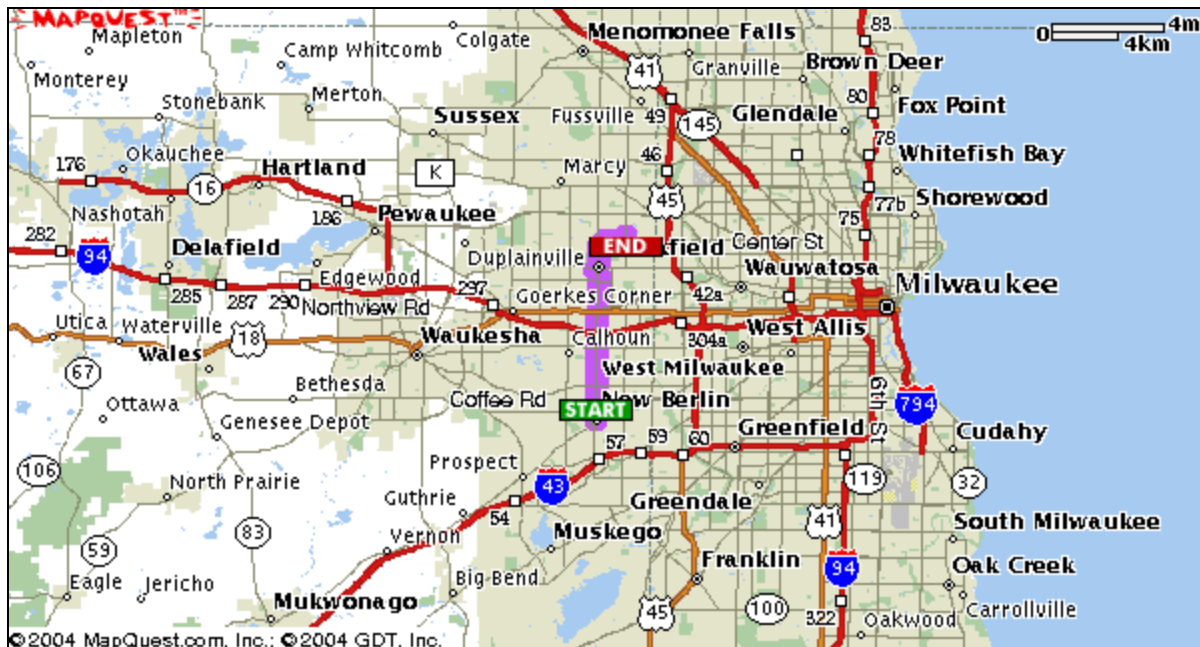

[Send To Printer](#) [Back To Directions](#)

**Start:** W National Ave & S Moorland Rd  
New Berlin, WI  
53151 US

**End:** 3305 Lilly Rd  
Brookfield, WI  
53005-7608 US

**Distance:** 8.22 miles

**Total Estimated Time:** 18 minutes

## Need InK?

**Buy printer cartridges:**  
Save up to 75%  
Free UPS 2-day shipping

[Buy Now!](#)

www.InkSell.com

Directions	Distance
<div style="display: flex; align-items: center;"> <div style="background-color: green; color: white; padding: 2px 5px; font-weight: bold; margin-right: 5px;">START</div> <div> <p>1. Start out going North on S MOORLAND RD/CR-O N toward W CHURCHVIEW DR. Continue to follow S MOORLAND RD.</p> </div> </div>	4.1 miles
<div style="display: flex; align-items: center;"> <div style="background-color: yellow; border: 1px solid black; padding: 2px 5px; margin-right: 5px;">↑</div> <div> <p>2. Stay straight to go onto CR-YY N/PILGRIM PKWY. Continue to follow CR-YY N.</p> </div> </div>	2.8 miles
<div style="display: flex; align-items: center;"> <div style="background-color: yellow; border: 1px solid black; padding: 2px 5px; margin-right: 5px;">→</div> <div> <p>3. Turn RIGHT onto W BURLEIGH RD.</p> </div> </div>	0.9 miles
<div style="display: flex; align-items: center;"> <div style="background-color: yellow; border: 1px solid black; padding: 2px 5px; margin-right: 5px;">←</div> <div> <p>4. Turn LEFT onto LILLY RD.</p> </div> </div>	0.2 miles
<div style="display: flex; align-items: center;"> <div style="background-color: red; color: white; padding: 2px 5px; font-weight: bold; margin-right: 5px;">END</div> <div> <p><b>End at 3305 Lilly Rd, Brookfield, WI 53005-7608 US</b></p> </div> </div>	

**Start:**  
W National Ave & S Moorland Rd  
New Berlin, WI  
53151 US

**End:**  
3305 Lilly Rd  
Brookfield, WI  
53005-7608 US

Notes: .....

.....

.....

.....

.....

.....