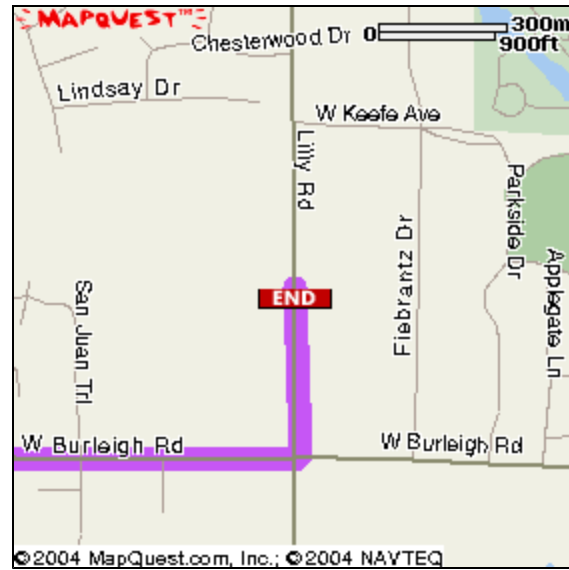

[Send To Printer](#) [Back To Directions](#)

**Start:** W National Ave & S Moorland Rd  
New Berlin, WI  
53151 US

**End:** 3305 Lilly Rd  
Brookfield, WI  
53005-7608 US

**Distance:** 8.22 miles

**Total Estimated Time:** 18 minutes

## Need InK?

**Buy printer cartridges:**  
Save up to 75%  
Free UPS 2-day shipping

[Buy Now!](#)

www.InkSell.com

Directions	Distance
<div style="display: flex; align-items: center;"> <div style="background-color: green; color: white; padding: 2px 5px; font-weight: bold; margin-right: 5px;">START</div> <div> <p>1. Start out going North on S MOORLAND RD/CR-O N toward W CHURCHVIEW DR. Continue to follow S MOORLAND RD.</p> </div> </div>	4.1 miles
<div style="display: flex; align-items: center;"> <div style="background-color: yellow; border: 1px solid black; padding: 2px 5px; margin-right: 5px;">↑</div> <div> <p>2. Stay straight to go onto CR-YY N/PILGRIM PKWY. Continue to follow CR-YY N.</p> </div> </div>	2.8 miles
<div style="display: flex; align-items: center;"> <div style="background-color: yellow; border: 1px solid black; padding: 2px 5px; margin-right: 5px;">→</div> <div> <p>3. Turn RIGHT onto W BURLEIGH RD.</p> </div> </div>	0.9 miles
<div style="display: flex; align-items: center;"> <div style="background-color: yellow; border: 1px solid black; padding: 2px 5px; margin-right: 5px;">←</div> <div> <p>4. Turn LEFT onto LILLY RD.</p> </div> </div>	0.2 miles
<div style="display: flex; align-items: center;"> <div style="background-color: red; color: white; padding: 2px 5px; font-weight: bold; margin-right: 5px;">END</div> <div> <p><b>End at 3305 Lilly Rd, Brookfield, WI 53005-7608 US</b></p> </div> </div>	

**Start:**  
W National Ave & S Moorland Rd  
New Berlin, WI  
53151 US

**End:**  
3305 Lilly Rd  
Brookfield, WI  
53005-7608 US

Notes: .....

.....

.....

.....

.....

.....